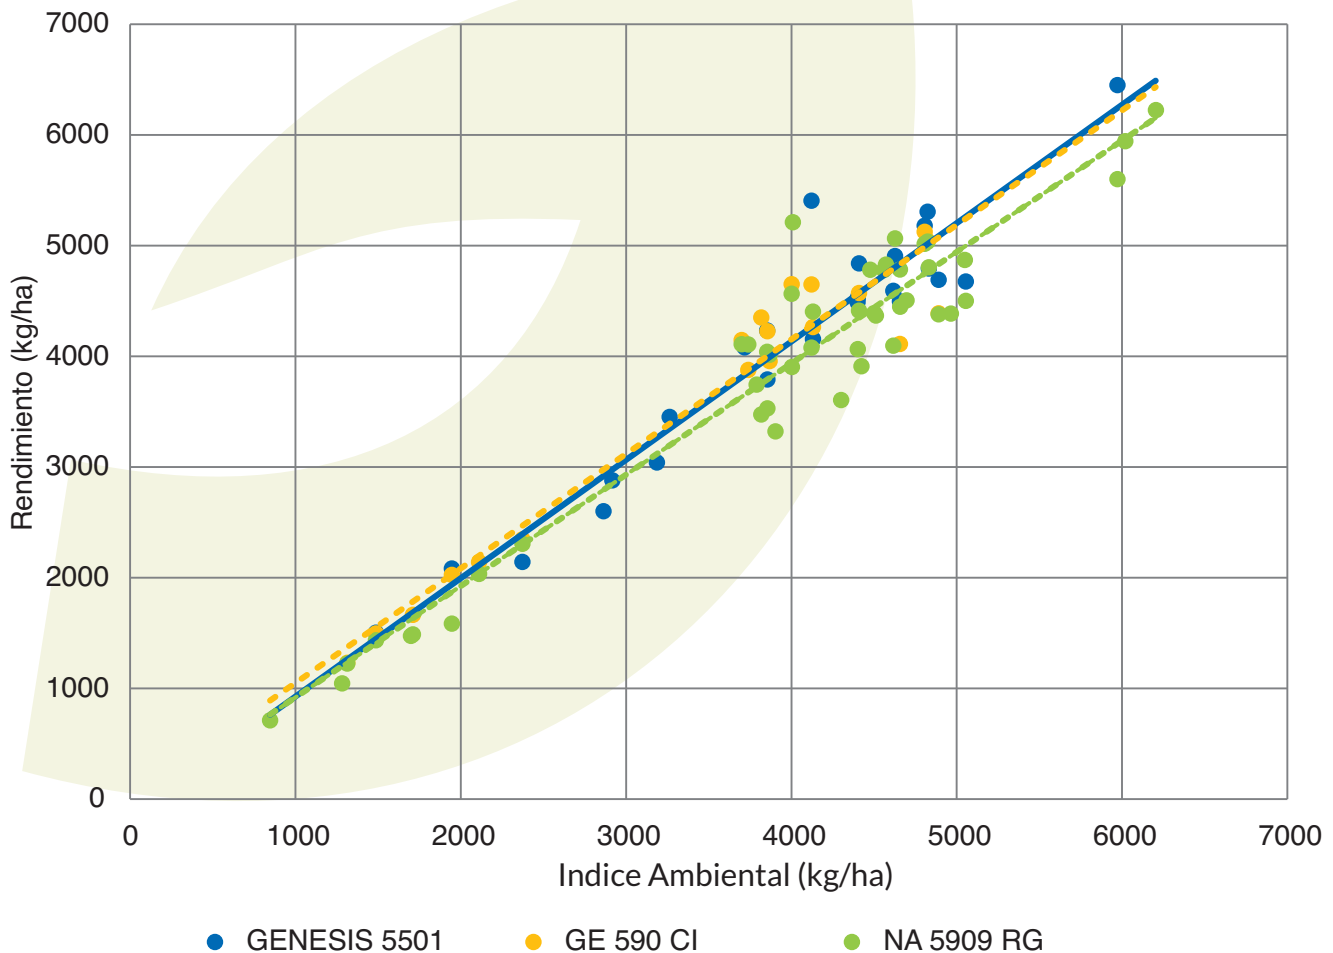

SOJA Génesis 5501

ESTABILIDAD COMPROBADA.
DESTACADA EN SIEMBRAS DE
NOVIEMBRE.

Grupo madurez

5.5

Ciclo (días):

Siembras de noviembre	Génesis 5501	61	135
	Nidera A 5909 RG	64	136
Siembras de diciembre	Génesis 5501	52	119
	Nidera A 5909 RG	55 <th>120</th>	120

● Días a R1 ● Días a R7

Color de flor

Blanco

Hábito crecimiento

Indeterminado

Altura

91 cm

Peso de 1000

151 – 168 gr

Eventos biotecnológicos

Resistente a Glifosato

Fitoftora

Resistente

Fuente: Programa de mejoramiento genético de soja + Evaluación Nacional de Cultivares (2017-2018-2019). 24 ambientes