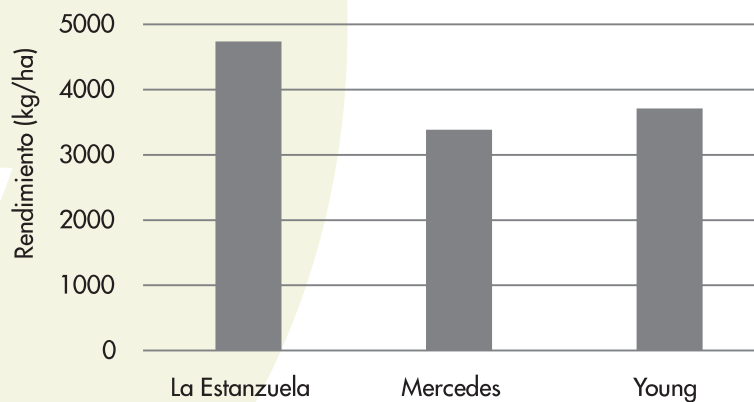

SOJA Génesis 5602

SU ESTABILIDAD DE RENDIMIENTO LA HACEN UNA EXCELENTE OPCIÓN PARA AMBIENTES RESTRICTIVOS O SIEMBRAS DE SEGUNDA.

Grupo madurez

5.6

Ciclo (días):

Color de flor

Violeta

Hábito crecimiento

Indeterminado

Productividad

Muy alta

Altura

84 cm

Peso de 1000

155 – 165 gr

Eventos biotecnológicos

Resistente a Glifosato

Fitoftora

Resistente

Rendimiento por localidad

Con respecto a la media de los ensayos

Rendimiento según fecha de siembra

Con respecto a la media de los ensayos