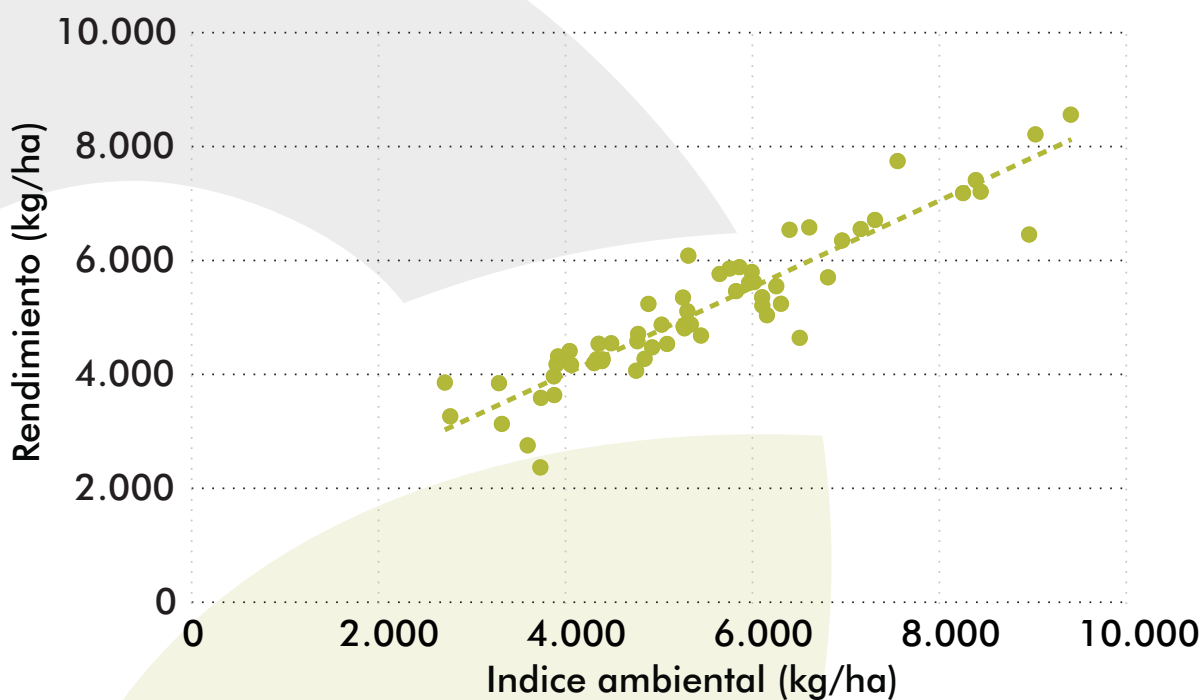

TRIGO Génesis 6.38

BUEN RENDIMIENTO Y CALIDAD DE GRANO. IDEAL PARA SIEMBRAS Y COSECHAS TEMPRANAS.

Productividad	Ciclo (Días, Emergencia-Espigazón)	Calidad		Época siembra recomendada
		Peso hectolítrico	Calidad industrial	
Destacado potencial	100 - Intermedio	81 (promedio 3 años, 6 ensayos). Valor mínimo registrado 75	Muy buena calidad panadera y molinera	10 mayo - 30 junio

Estabilidad de rendimiento

Calidad

Comportamiento sanitario

Rendimiento con y sin fungicida Rendimiento por localidad