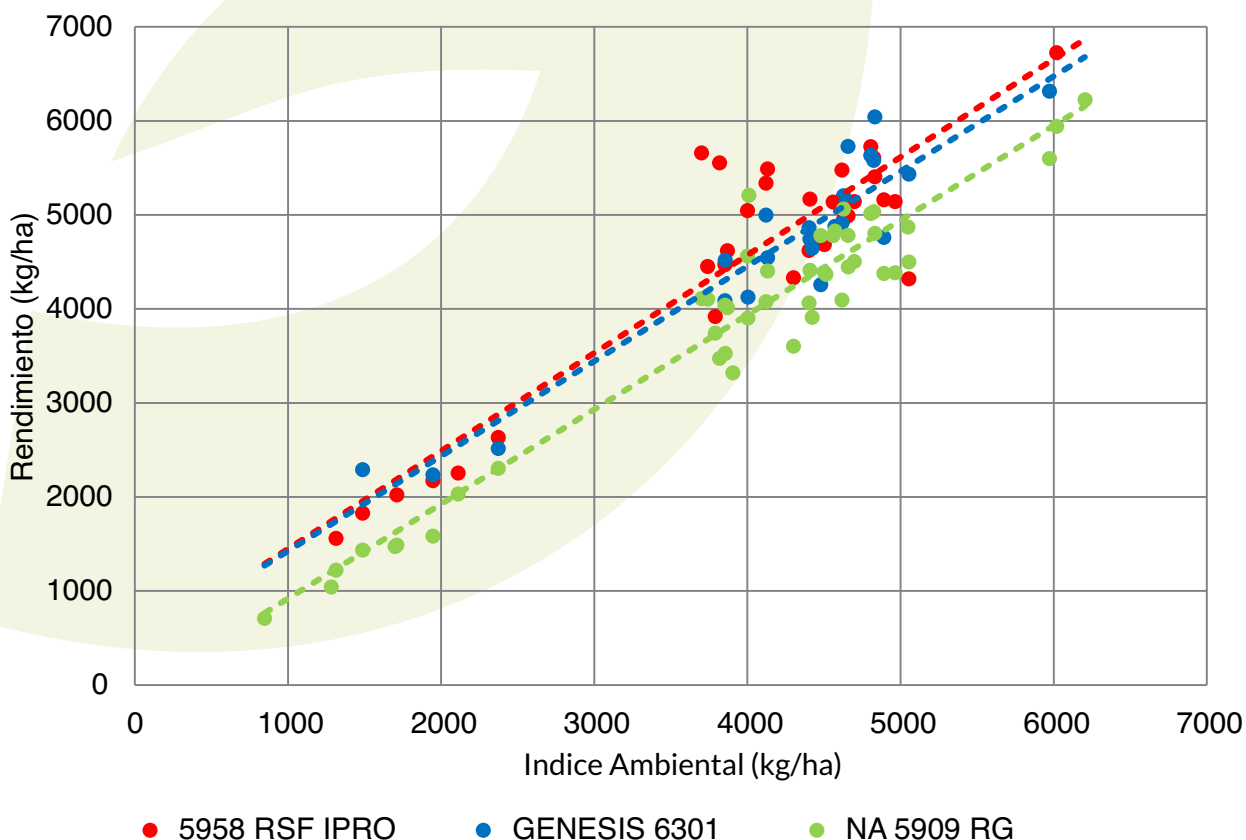

SOJA Génesis 6301

LA COMBINACIÓN IDEAL ENTRE ESTABILIDAD Y RENDIMIENTO

Grupo de madurez 6 corto. Muy alto potencial de rendimiento. Tolerancia a alto PH, asociado a suelos calcáreos. Rendimiento claramente superior frente a los testigos comerciales de la ENC.

Grupo madurez 6.3

Ciclo (días):

Color de flor Blanco

Hábito crecimiento Indeterminado

Altura 94 cm

Peso de 1000 150 – 163 gr

Eventos biotecnológicos Resistente a Glifosato

Fitoftora Resistente

Fuente: Programa de mejoramiento genético de soja + Evaluación Nacional de Cultivares (2017-2018-2019). 22 ambientes