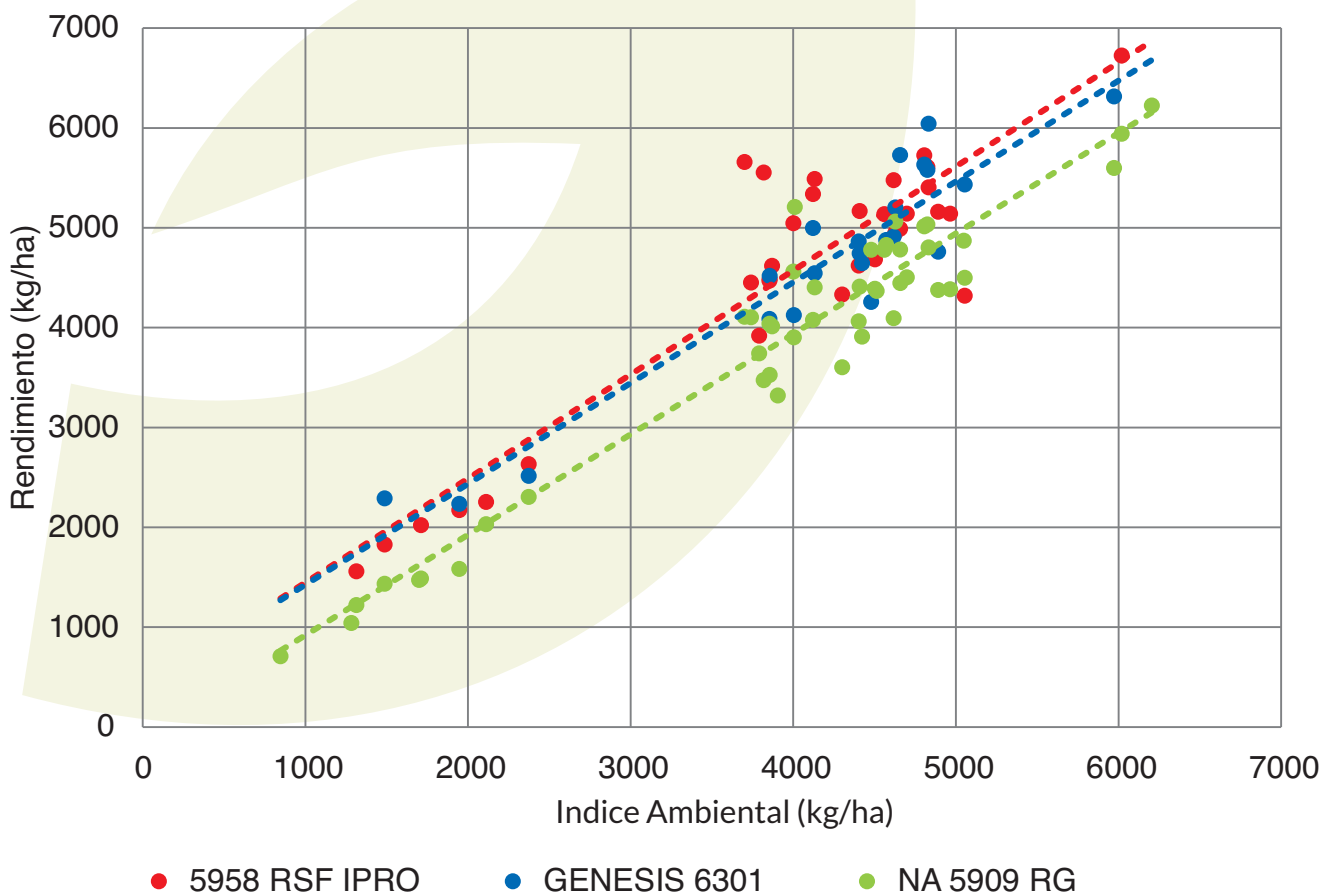

SOJA Génesis 6301

LA COMBINACIÓN IDEAL ENTRE ESTABILIDAD Y RENDIMIENTO

Grupo madurez

6.3

Ciclo (días):

Color de flor

Blanco

Hábito crecimiento

Indeterminado

Altura

94 cm

Peso de 1000

150 – 163 gr

Eventos biotecnológicos

Resistente a Glifosato

Fitoftora

Resistente

Fuente: Programa de mejoramiento genético de soja + Evaluación Nacional de Cultivares (2017-2018-2019). 22 ambientes