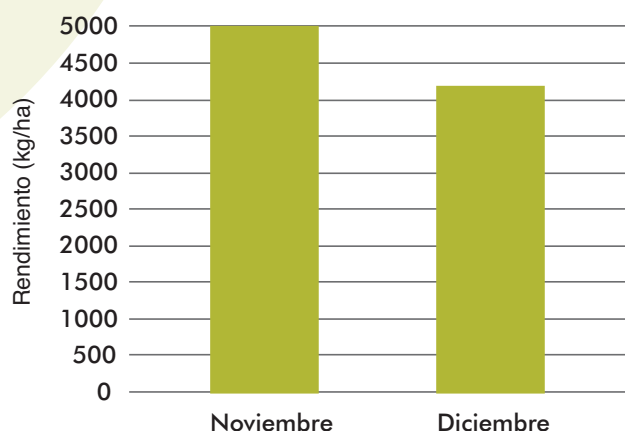

SOJA Génesis 6602

UNA EXCELENTE OPCIÓN PARA INICIAR SIEMBRAS DE PRIMERA.

Grupo madurez

6.6

Ciclo (días):

● Días a R1 ● Días a R7

Color de flor

Violeta

Eventos biotecnológicos

Resistente a Glifosato

Fitoftora

Resistente

Rendimiento por localidad

Rendimiento según fecha de siembra

Fuente: Programa de Mejoramiento Genético de Soja + Evaluación Nacional de Cultivares. 14 ambientes.