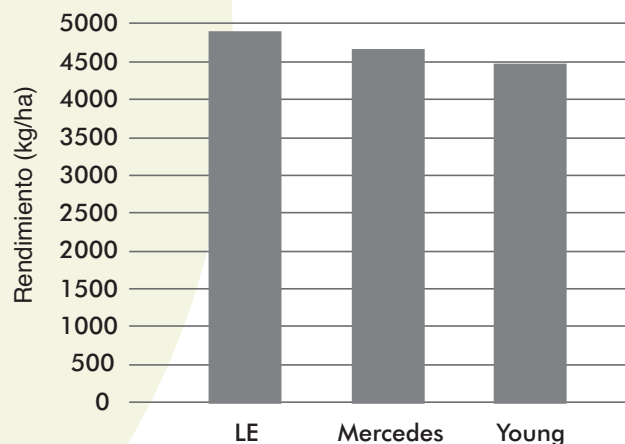

SOJA Génesis 6602

UNA EXCELENTE OPCIÓN PARA INICIAR SIEMBRAS DE PRIMERA.

Grupo madurez

6.6

Ciclo (días):

● Días a R1 ● Días a R7

Color de flor

Violeta

Hábito crecimiento

Indeterminado

Productividad

Muy alta

Altura

94 cm

Peso de 1000

156-167 gr

Eventos biotecnológicos

Resistente a Glifosato

Fitoftora

Resistente

Rendimiento por localidad

Rendimiento según fecha de siembra

Fuente: Programa de Mejoramiento Genético de Soja + Evaluación Nacional de Cultivares. 14 ambientes.