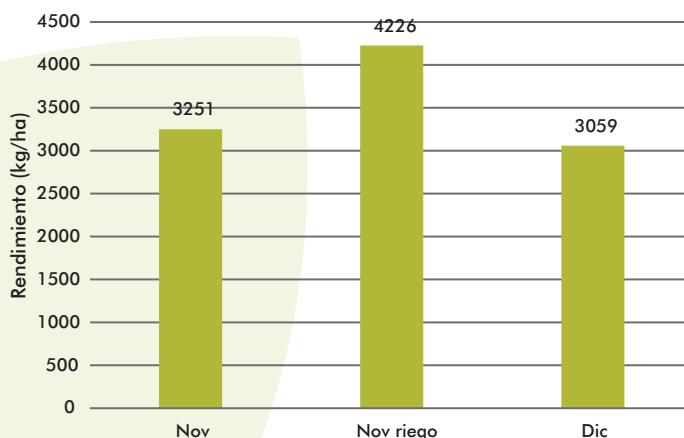

Siembras de diciembre

51

112

● Días a R1

● Días a R7

Color de flor

Blanca

Hábito crecimiento

Indeterminado

Productividad

Muy alta

Altura

86 cm

Comportamiento al vuelco:

Bueno

Eventos biotecnológicos

Resistente a Glifosato

Fitoftora

Resistente

Rendimiento por época de siembra

Estabilidad de rendimiento