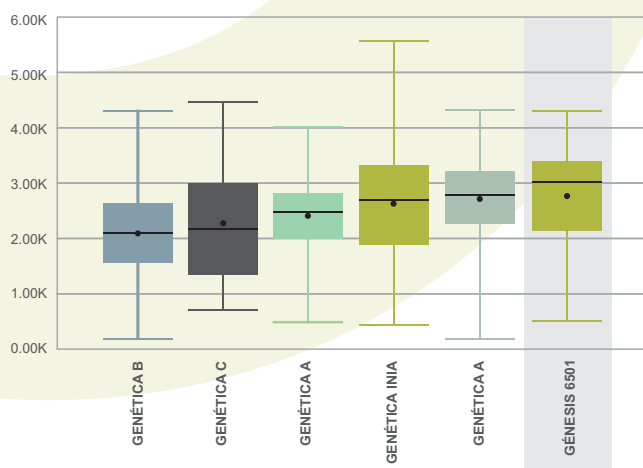

EX GÉNESIS 5901

SOJA Génesis 6501

MATERIAL DE CICLO 6 LARGO,
IDEAL PARA INICIAR SIEMBRAS
TEMPRANAS.

Opción destacada en ambientes de alto potencial. Estabilidad comprobada. Material de ciclo 6 largo ideal para iniciar las siembras tempranas. Desde su liberación al mercado ha demostrado estar en el ranking de los mejores de rendimientos

Grupo madurez 6.5

Ciclo (días):

Siembras de noviembre	Génesis 6501	69	142
	DM 6.8	66	142
Siembras de diciembre	Génesis 6501	59	124
	DM 6.8	56	124

Color de flor Blanco

Hábito crecimiento Indeterminado

Eventos biotecnológicos Resistente a Glifosato

Fitoftora Resistente

El análisis de varias zafras nos confirma el excelente posicionamiento de Génesis 6501

▶ COMPROBADO: MATERIAL DE EXCELENTE POTENCIAL.

▶ RECOMENDADO PARA SIEMBRAS A PARTIR DEL 20 DE OCTUBRE.

▶ EXCELENTE OPCIÓN PARA CHACRAS DE BUEN POTENCIAL.

Rendimiento según variedad

Datos de chacra de Semillas Génesis. 3 zafras en consideración (2019-2020-2021)