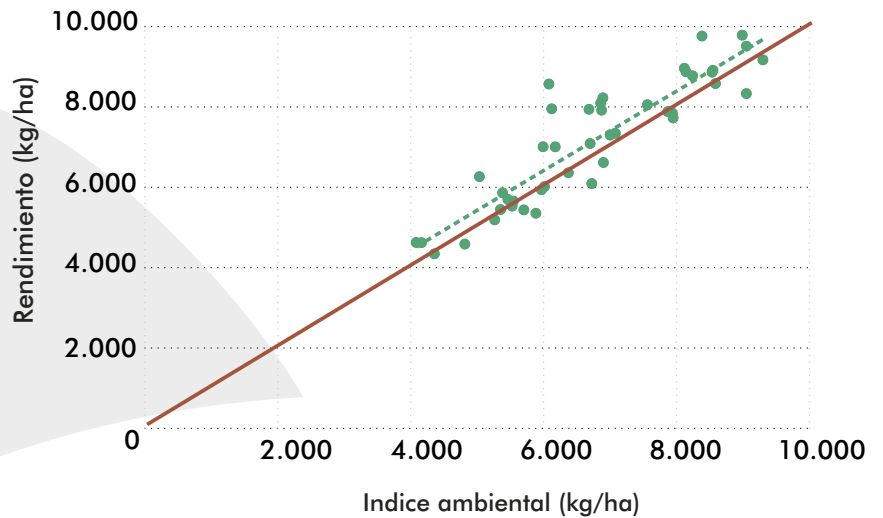

TRIGO Génesis 5.73

UN SALTO EN POTENCIAL,
CON SANIDAD DESTACADA

Productividad	Ciclo (Días, Espigazón)	Calidad		Época siembra recomendada
		Peso hectolítrico	Calidad industrial	
Muy alta	Siembra 15/5 - Espigazón 19/9 Siembra 15/6 - Espigazón 5/10	79 (valor mínimo registrado 75).	Buena calidad panadera	15 de mayo- 15 de junio

Estabilidad de rendimiento

Fuente: Evaluación Nacional de Cultivares + Programa de Mejoramiento INIA.
3 años (2020,2021,2022). 44 ensayos

Calidad

Promedio de PH	Mín. de PH	Promedio de W
79	75	254

Comportamiento sanitario

Fecha de espigazón según fecha de siembra