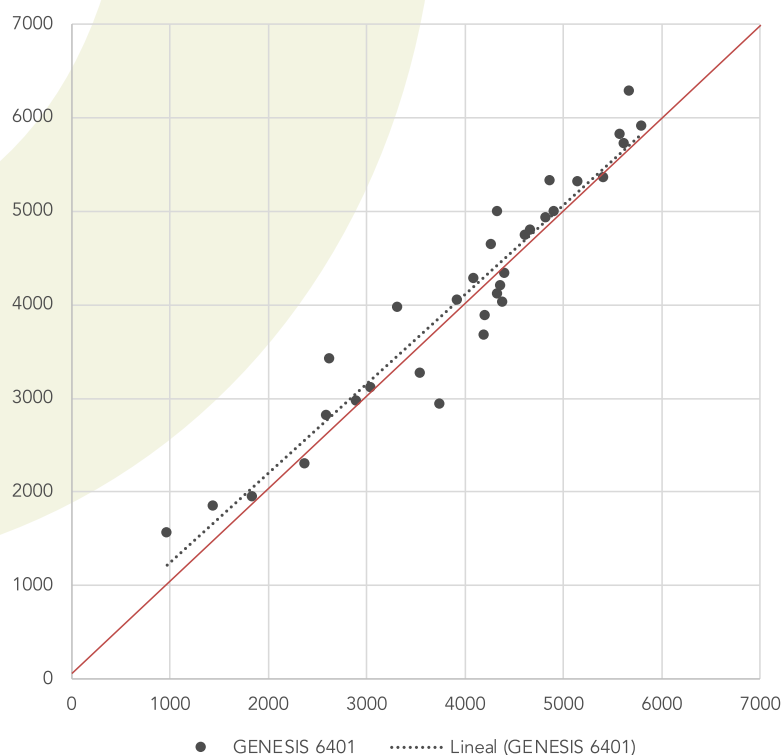

SOJA Génesis 6401

LA SOJA QUE TRANSFORMA
ESTABILIDAD EN RENDIMIENTO.

Evento	RR1		
Ciclo (días)	Siembra noviembre	70 Días a R1	149 Días a R7
	Siembra diciembre	57 Días a R1	128 Días a R7
Color de flor	Blanca		
Color pubescencia	Gris		
Hábito de crecimiento	Indeterminado		
Altura	87		
Fitóftora	Resistente		
Cancro	Intermedio		

Ciclos largos

Estabilidad de rendimiento

Fuente: Ensayos PMG + ENC 2019-2025.