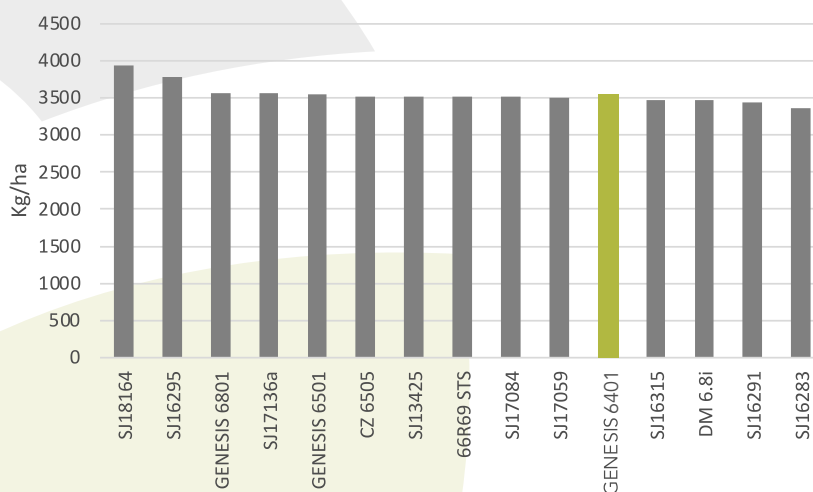

SOJA Génesis 6401

LA SOJA QUE TRANSFORMA
ESTABILIDAD EN RENDIMIENTO.

Evento	RR1		
Ciclo (días)	Siembra noviembre	70 Días a R1	149 Días a R7
	Siembra diciembre	57 Días a R1	128 Días a R7
Color de flor	Blanca		
Color pubescencia	Gris		
Hábito de crecimiento	Indeterminado		
Altura	87		
Fitóftora	Resistente		
Cancro	Intermedio		

Ciclos largos

Estabilidad de rendimiento

Fuente: Ensayos PMG + ENC 2019-2025.